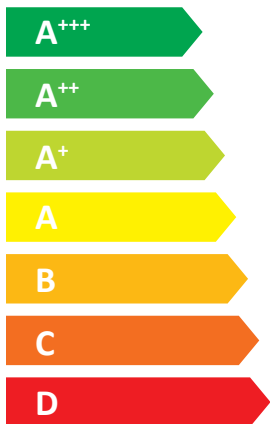

# ENERG

енергия · ενεργεια

**OLIMPIA  
SPLENDID**

SHERPA COLD 18T

55 °C

35 °C

**A<sup>+</sup>**

**A<sup>+++</sup>**