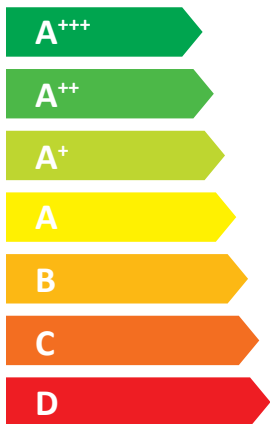

# ENERG

енергия · ενεργεια

**OLIMPIA  
SPLENDID**

SHERPA COLD 15T

55 °C

35 °C

**A<sup>++</sup>**

**A<sup>+++</sup>**