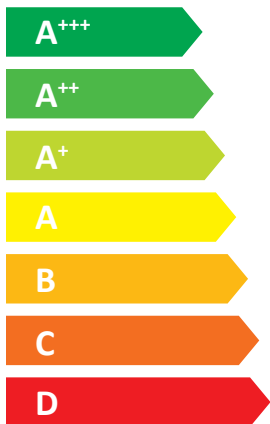

# ENERG

енергия · ενεργεια

**OLIMPIA  
SPLENDID**

SHERPA COLD 10

55 °C

35 °C

**A<sup>++</sup>**

**A<sup>+++</sup>**

# ENERG

енергия · ενεργεια

**OLIMPIA  
SPLENDID**

SHERPA COLD 12

55 °C

35 °C

**A<sup>++</sup>**

**A<sup>+++</sup>**

# ENERG

енергия · ενεργεια

**OLIMPIA  
SPLENDID**

SHERPA COLD 15

55 °C

35 °C

**A<sup>++</sup>**

**A<sup>+++</sup>**

# ENERG

енергия · ενεργεια

**OLIMPIA  
SPLENDID**

SHERPA COLD 10T

55 °C

35 °C

**A<sup>++</sup>**

**A<sup>+++</sup>**