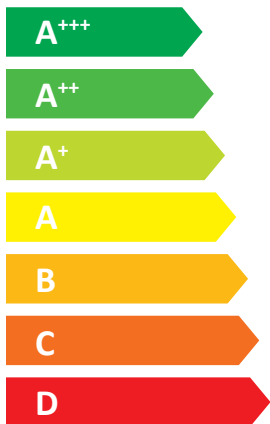

# ENERG

енергия · ενεργεια

**OLIMPIA  
SPLENDID**

SHERPA COLD 10T

55 °C

35 °C

**A<sup>++</sup>**

**A<sup>+++</sup>**

# ENERG

енергия · ενεργεια

**OLIMPIA  
SPLENDID**

SHERPA COLD 12T

55 °C

35 °C

**A<sup>++</sup>**

**A<sup>+++</sup>**